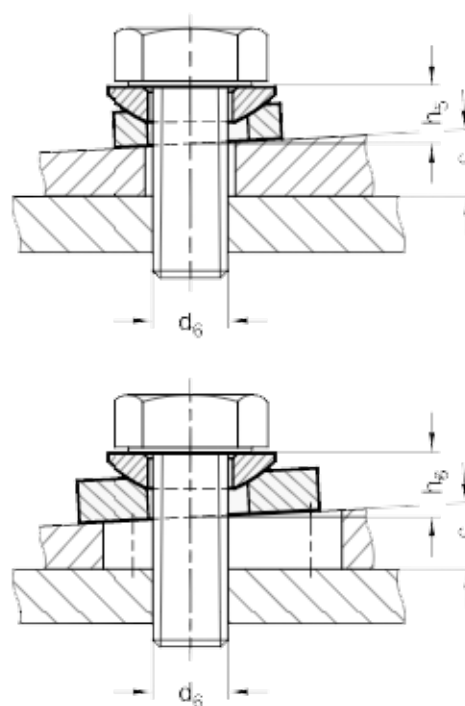

Varenummer: 20805012
Beskrivelse: E+G Kugleskive
DIN 6319-13-C

Mål

Assembly examples

$d_1 = 13.0$
 $d_3 = 24$
 $d_6 = M12$
 $H_1 = 1.1$
 $H_2 = 4.6$
 $H_4 = 8.0$
 $r = 17$