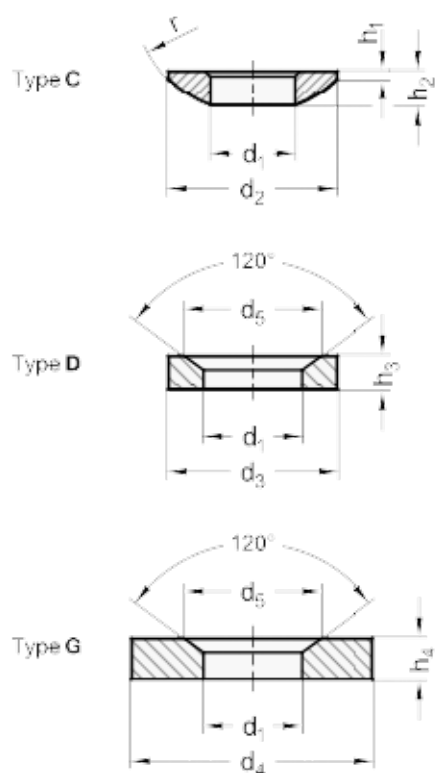

Varenummer: 20805012
Beskrivelse: E+G Kugleskive
DIN 6319-13-C

Mål

Assembly examples

$d_1 = 13.0$
 $d_3 = 24$
 $d_6 = M12$
 $H_1 = 1.1$
 $H_2 = 4.6$
 $H_4 = 8.0$
 $r = 17$